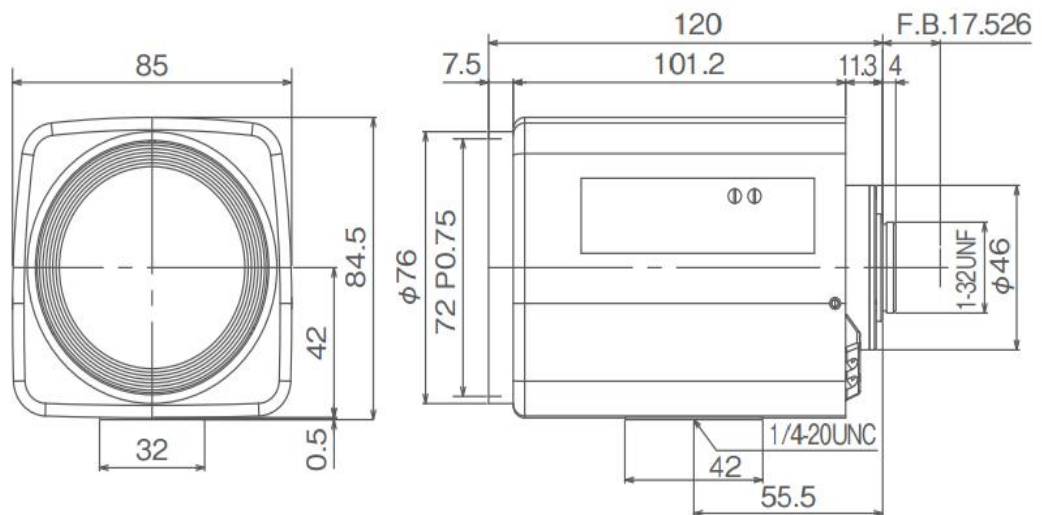

## Parameter of Lens

## Photo ( Just for Reference )

<b>Name</b>	4Mega pixel	
<b>Model No</b>	SRL1166GNBMP-4	
<b>Focal-Length(mm)</b>	11 ~ 66	
<b>Aperture(D/f')</b>	F1.8	
<b>Mount</b>	C	
<b>Format(inch)</b>	2/3"	
<b>Field of View(H-fov)</b>	43.3° ~ 7.7°	
<b>Mega pixel</b>	4	
<b>Weight(g)</b>		
<b>M.O.D(m)</b>	1.4	
<b>Operation</b>	<b>Focus</b>	Motorized
	<b>Zoom</b>	Motorized
	<b>Iris</b>	DC-Iris

## Size

## Tolerance

<b>Dimension</b>	0-10	10-30	30-100	<b>Unit</b>
	±0.10	±0.20	±0.30	<b>mm</b>