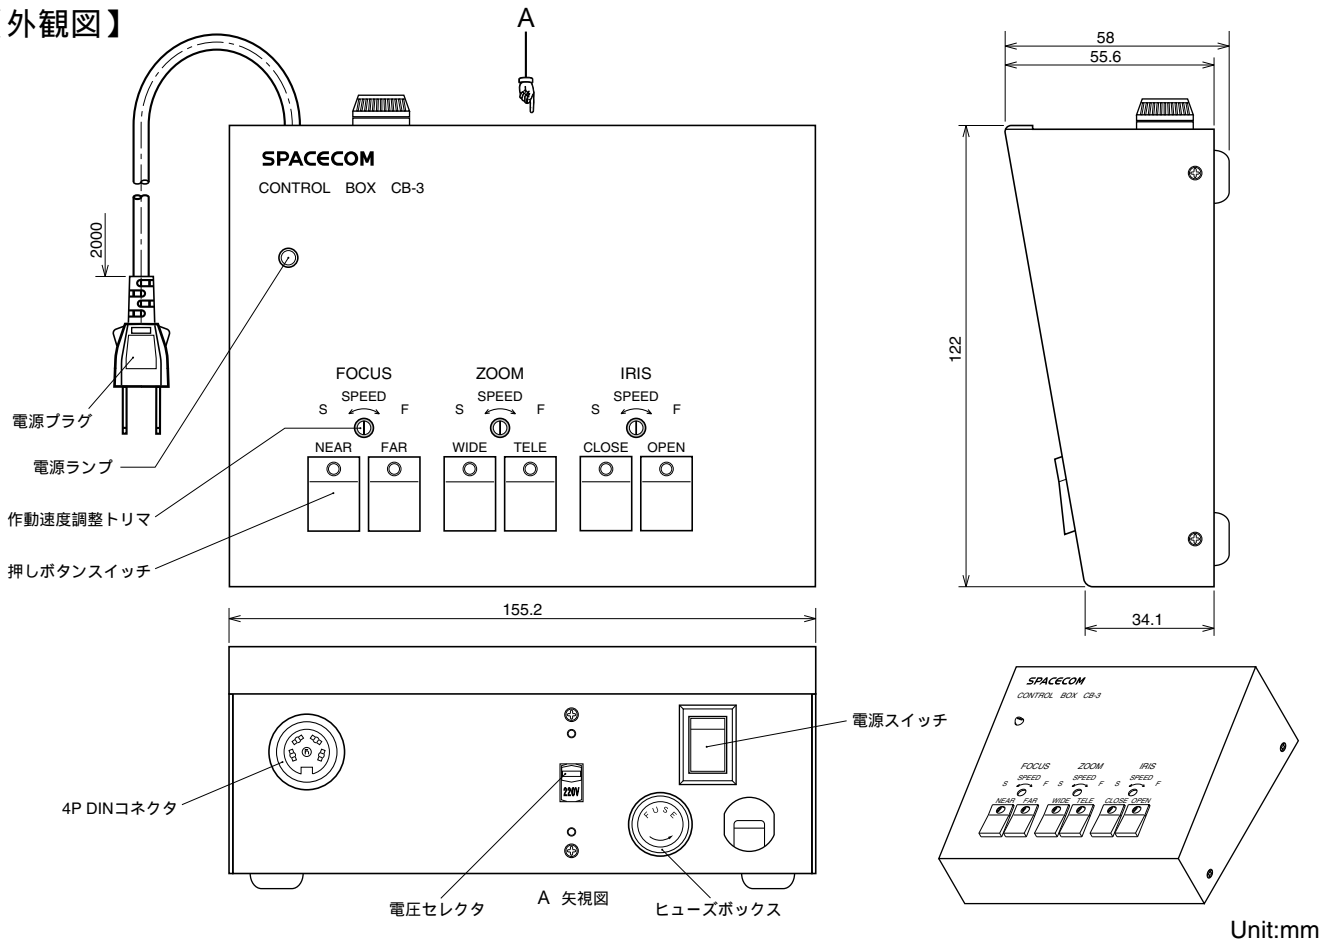

コントロールボックス CB-3

【仕様】

M,MEA,MG,MGE型対応

入力電圧： AC 100V ~ 120V , 220V ~ 240V (切換可能)
50/60Hz

最大消費電力： 6W (AC100V 時)

適応レンズ： M,MEA,MG,MGE (注)

制御方法： アイリス : リモートコントロール
フォーカス : リモートコントロール
ズーム : リモートコントロール
(各操作は押しボタンスイッチによる)

作動速度： 作動速度調整VRにより調整可能
調整VRによる電圧変化量は $\pm 2.5 \sim 11V$

作動温度範囲： $-10 \sim +50$

大きさ、質量： 155.2 x 58 x 122mm , 約1.2kg

備考： (注)MEA,MG,MGE型レンズに使用する場合は、
アイリスのリモートコントロールは出来ません。

【構成】

コントロールボックス本体 1
4PIN コネクタ(メス) 1
(外径6mmの4芯ケーブルを別途御用意下さい)

【外観図】

【回路図】