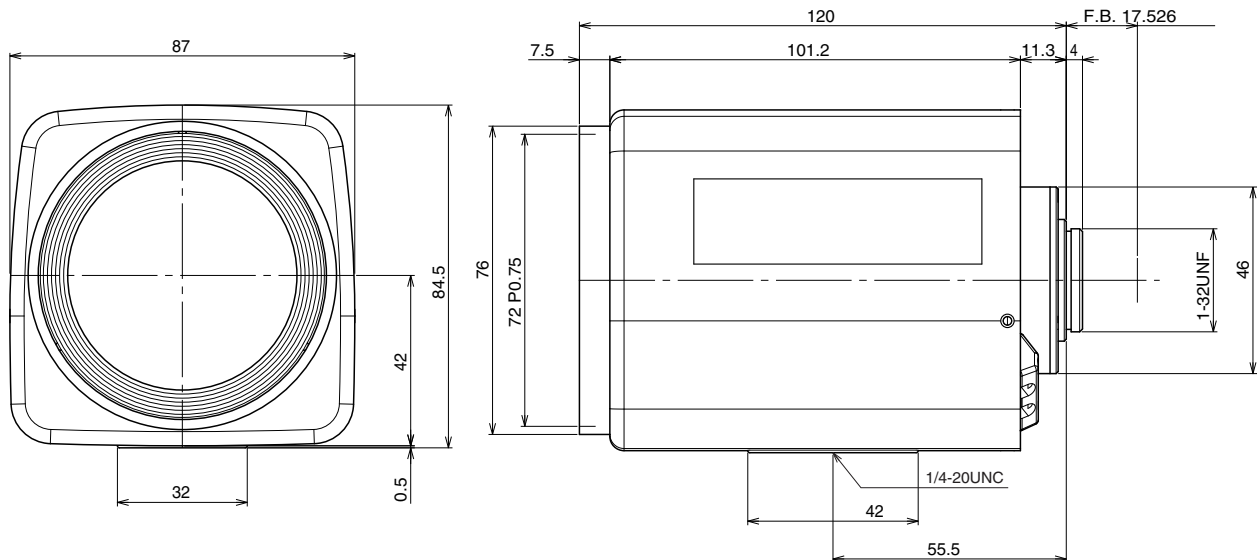

# HD1166R PZF1

【仕様】メガピクセルカメラ対応6倍電動ズームレンズ

イメージサイズ：(2/3)

焦点距離： 11 ~ 66mm  
 最大口径比： 1:1.8  
 絞り： F1.8 ~ Close (No F drop)  
 ズーム比： 6倍  
 包括角度： 11mmにて43.3° × 33.0°  
 66mmにて7.7° × 5.8°  
 最大画面寸法： 8.8 × 6.6mm ( 11mm )  
 至近距離： 1.4m (前玉面より)  
 解像力： 中心にて3.45 μm対応  
 周辺にて4 μm対応  
 バックフォーカス： 15.28mm (In Air)

フランジバック： 17.526mm  
 操作： ズーム： モーター駆動 (DC ± 6.4V, Max45mA)  
 プリセット(ポテンシオメータ 5k )  
 フォーカス： モーター駆動 (DC ± 6.4V, Max45mA)  
 プリセット(ポテンシオメータ 5k )  
 アイリス： モーター駆動 (DC ± 6.4V, Max45mA)  
 プリセット(ポテンシオメータ 5k )  
 作動温度範囲： -10 ~ +50  
 マウント： C-マウント(レンズ姿勢調整可能)  
 フィルターネジ径： 72mm P0.75  
 大きさ： 84.5 × 85 × 120mm  
 質量： 約700g

【構成】

- レンズ .....1
- レンズキャップ .....1
- ダストキャップ .....1

4PINコネクタ(メス) .....1  
 (外形6mmの4芯ケーブルを別途ご用意下さい)

【外観図】

Unit:mm

【回路図】