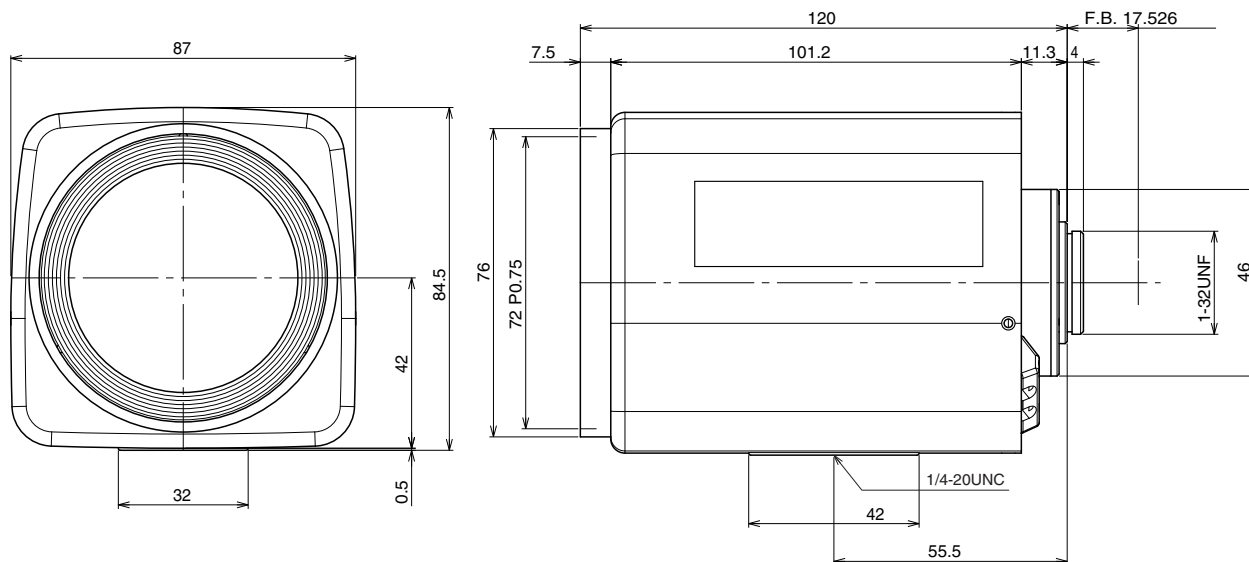

HD1166R

【仕様】メガピクセルカメラ対応6倍電動ズームレンズ

イメージサイズ：②/③

焦点距離： 11 ~ 66mm
 最大口径比： 1:1.8
 絞り： F1.8 ~ Close (No F drop)
 ズーム比： 6倍
 包括角度： 11mmにて43.3° x 33.0°
 66mmにて7.7° x 5.8°
 最大画面寸法： 8.8 x 6.6mm (11mm)
 至近距離： 1.4m (前玉面より)
 解像力： 中心にて3.45 μm対応
 周辺にて4 μm対応
 バックフォーカス： 15.28mm(In Air)

フランジバック： 17.526mm
 操作： ズーム： モーター駆動 (DC ± 6.4V , Max40mA)
 フォーカス：モーター駆動 (DC ± 6.4V , Max40mA)
 アイリス： モーター駆動 (DC ± 6.4V , Max40mA)
 作動温度範囲： -10 ~ +50
 マウント： C-マウント(レンズ姿勢調整可能)
 フィルターネジ径： 72mm P0.75
 大きさ： 84.5 x 85 x 120mm
 質量： 約 700g

【構成】

- レンズ1
- レンズキャップ1
- ダストキャップ1
- 4PINコネクタ(メス)1
- (外形6mmの4芯ケーブルを別途ご用意下さい)

【外観図】

Unit:mm

【回路図】