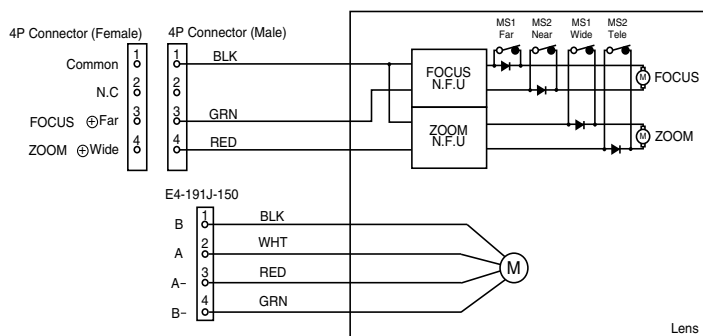

**【構成】**

- レンズ..... 1
- レンズキャップ..... 1
- ダストキャップ..... 1

**【外観図】**

Unit:mm

**【回路図】**

FN NO.	lead wires color	PHASE	STEP				
			← CLOSE	1	2	3	4
1	BLK	B	H	H	L	L	
2	WHT	A	H	L	L	H	
3	RED	A	L	H	H	L	
4	GRN	B	L	L	H	H	