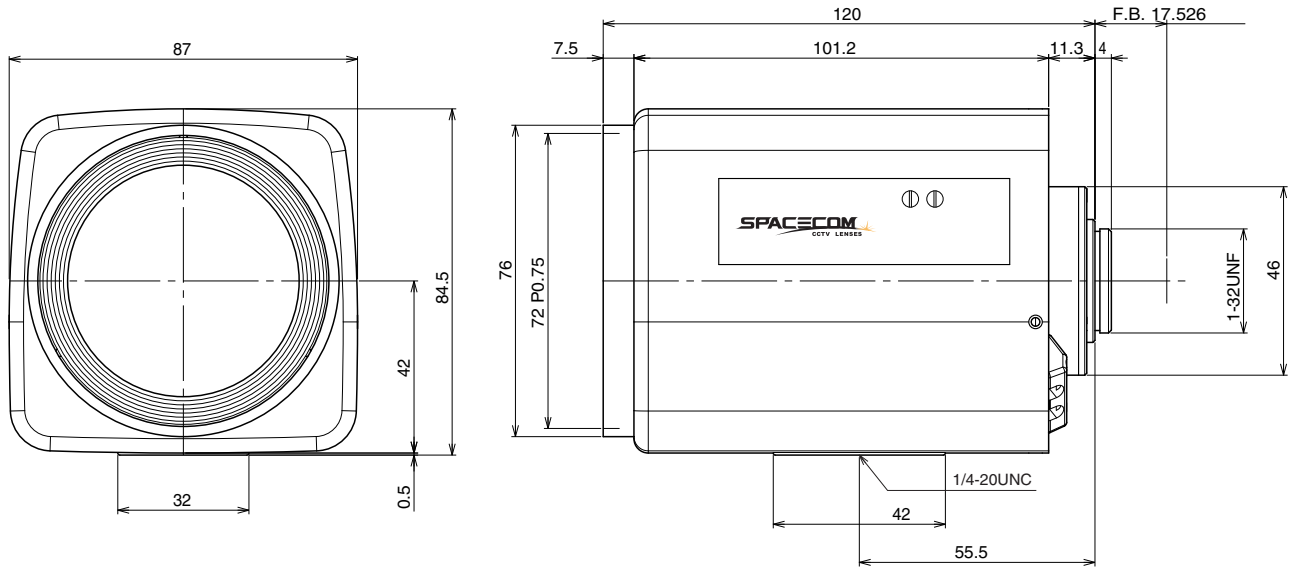

**【仕様】** 3.6メガピクセル対応 6倍電動ズームレンズ P-iris対応

イメージサイズ: (2/3)

焦点距離: 11 ~ 66mm  
 最大口径比: 1:1.8 (焦点距離全域にてF1.8)  
 絞り: F1.8 ~ Close  
 ズーム比: 6倍  
 包括角度: 11mmにて43.3° × 33.0°  
 66mmにて 7.7° × 5.8°  
 最大画面寸法: 8.8 × 6.6mm ( 11mm )  
 至近距離: 1.4m (前玉面より)  
 解像力: 4 μm  
 バックフォーカス: 15.28mm (In Air)

フランジバック: 17.526mm  
 操作: ズーム: モーター駆動 (DC ± 6.4V, Max40mA)  
 フォーカス: モーター駆動 (DC ± 6.4V, Max40mA)  
 アイリス: ステッピングモーター駆動  
 作動温度範囲: -10 ~ +50  
 マウント: C-マウント (レンズ姿勢調整可能)  
 フィルターネジ径: 72mm P0.75  
 大きさ: 84.5 × 85 × 120mm  
 質量: 約700g

**【構成】**

- レンズ..... 1
- レンズキャップ..... 1
- ダストキャップ..... 1

**【外観図】**

Unit:mm

**【回路図】**

FN NO.	lead wires color	PHASE	STEP				
			← CLOSE	1	2	3	4
1	BLK	B	H	H	L	L	
2	WHT	A	H	L	L	H	
3	RED	A	L	H	H	L	
4	GRN	B	L	L	H	H	