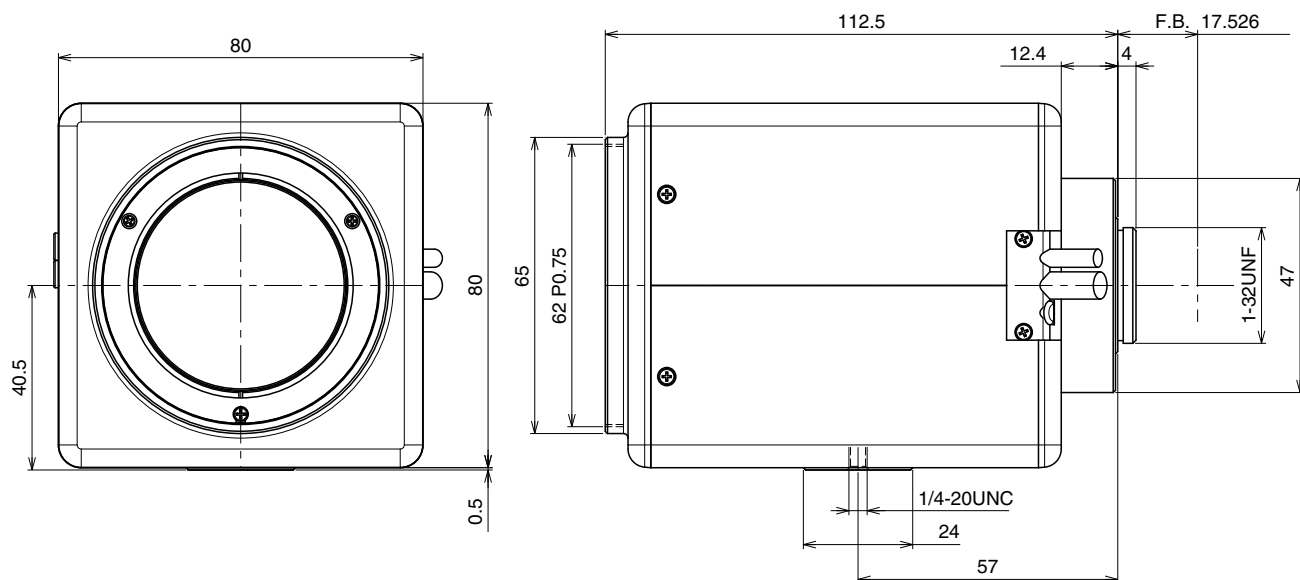

VZ2465R R-MP

イメージサイズ: ①

【仕様】メガピクセルカメラ対応2.7倍電動ズームレンズ

焦点距離: 24 ~ 65mm
 最大口径比: 1:2.0
 絞り: F2.0 ~ Close (No F drop)
 ズーム比: 2.7倍
 包括角度: 24mmにて30.5° × 22.9°
 65mmにて11.2° × 8.4°
 最大画面寸法: 12.8 × 9.6mm (16mm)
 至近距離: 7m (前玉面より)
 解像力: 5.5 μm対応
 バックフォーカス: 23.29mm(In Air)

フランジバック: 17.526mm
 操作: ズーム: モーター駆動 (DC ± 6.4V , Max45mA)
 フォーカス: モーター駆動 (DC ± 6.4V , Max45mA)
 アイリス: モーター駆動 (DC ± 6.4V , Max45mA)
 作動温度範囲: -10 ~ +50
 マウント: C-マウント(レンズ姿勢調整可能)
 フィルターネジ径: 62mm P0.75
 大きさ: 80 × 80.5 × 112.5mm
 質量: 約 710g

【構成】

- レンズ1
- レンズキャップ1
- ダストキャップ1
- 4PINコネクタ(メス)1
(外形6mmの4芯ケーブルを別途ご用意下さい)

【外観図】

【回路図】