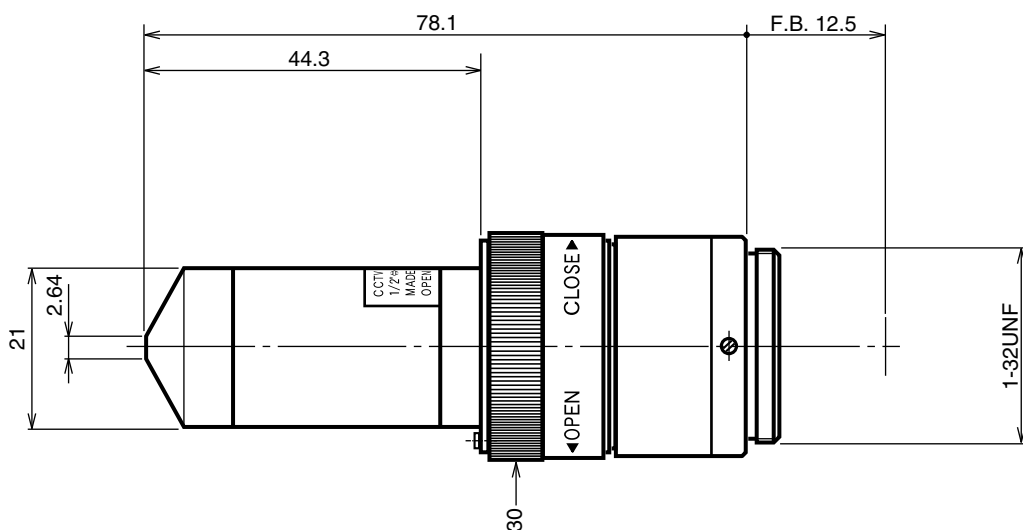

# L38PCS

イメージサイズ： $\frac{1}{3}$   $\frac{1}{4}$

## 【仕様】

焦点距離：	3.8mm	操作方式：	フォーカス： なし アイリス： 手動
最大口径比：	1:2.4	作動温度範囲：	-10~+50
絞り：	F2.4~CLOSE	マウント：	CS-マウント
包括角度：	64.6° × 50.7°	大きさ，質量：	30 × 78.1mm，約75g
最大画面寸法：	4.8 × 3.6mm ( 6mm )		
至近距離：	1.0m ( 前玉面より )		
最近接の撮影範囲：	100.8 × 79.0cm		
バックフォーカス：	10.41mm ( In Air )		
フランジバック：	12.5mm		

## 【構成】

- レンズ・・・・・・・・・・ 1
- ダストキャップ・・・・・・・・ 1

## 【外観図】

Unit:mm