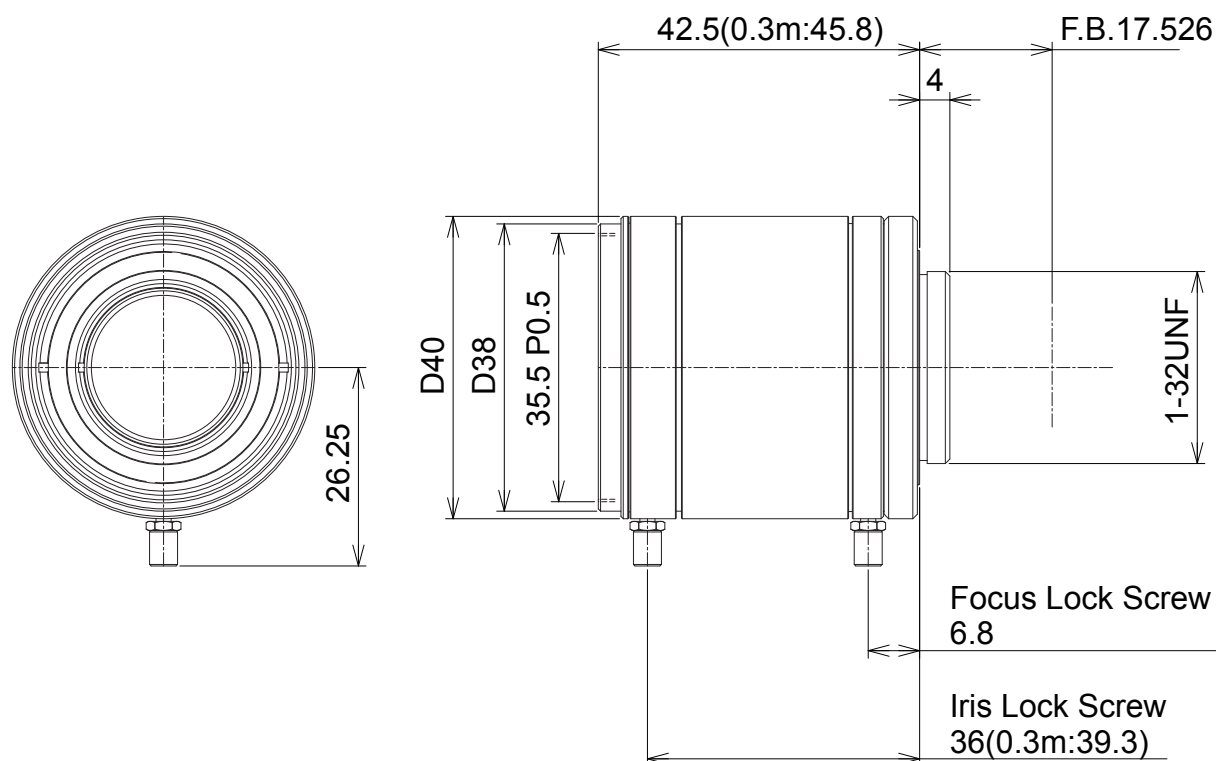

VHF25M-MP

【仕様】1インチメガピクセルカメラ対応 単焦点レンズ

イメージサイズ: (1) (1/1.1)

焦点距離:	25mm
最大口径比:	1:1.4
絞り:	F1.4~22
包括角度:	H29.0° × V21.9° (D36.1°) [H31.9° × V24.1° (D39.6°)
最大画面寸法:	12.8×9.6mm (φ16mm) [14.1mm×10.6mm(φ17.6mm)]
至近距離:	0.3m (前玉面より)
解像度:	3.5 μm
光学ディストーション:	-1.8 % (∞) [-2.1%] -2.2 % (最至近) [-2.7%]
TVディストーション	-0.5 % (∞) [-0.6%] -0.7 % (最至近) [-0.8%] ※[]内は1.1インチ時

バックフォーカス:	16.6mm(In Air)
フランジバック:	17.526mm
操作:	フォーカス: 手動 アイリス: 手動
作動温度範囲:	-10 ~ +50 °C
マウント:	C-マウント
フィルターネジ:	35.5mm P0.5
大きさ, 質量:	φ40×42.5 mm 119g

【構成】

- レンズ.....1
- レンズキャップ.....1
- ダストキャップ.....1

【外観図】

Unit:mm