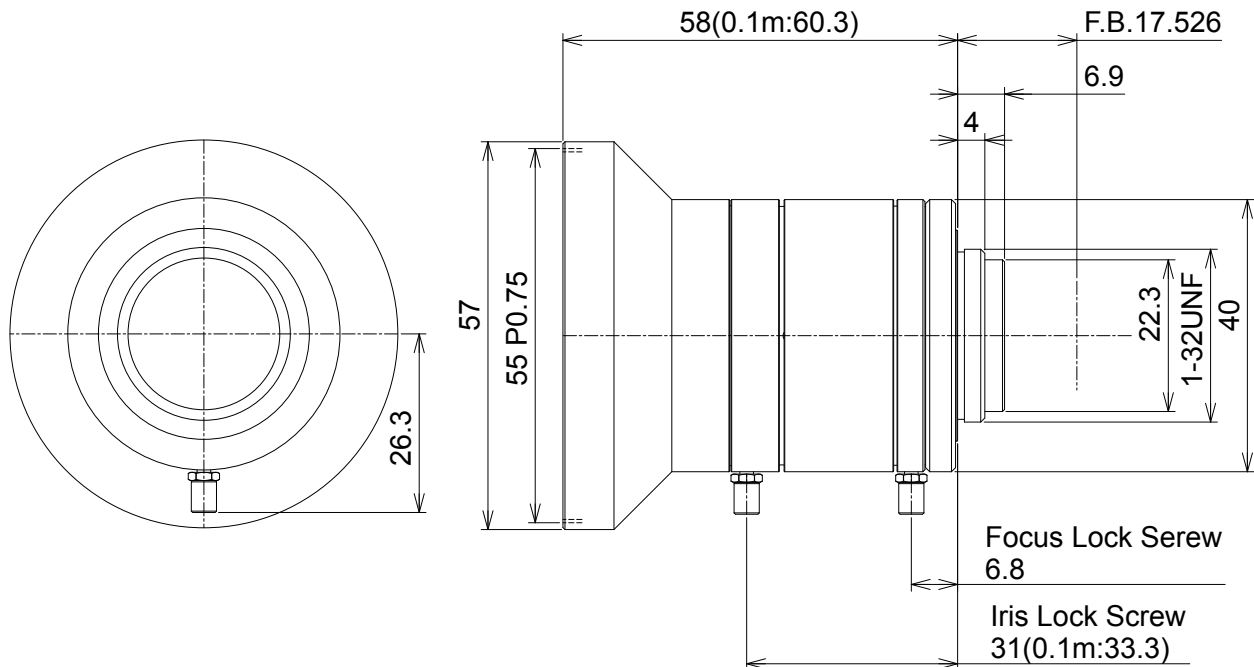

VHF8M-MP SWR

【仕様】1インチメガピクセルカメラ対応 単焦点レンズ

イメージサイズ： ①

焦点距離：	8mm	バックフォーカス：	11.1mm (h A ir)
最大口径比：	1:1.4	フランジバック：	17.526mm
絞り：	F1.4~ 2.2	操作： フォーカス：	手動
包括角度：	H79.7° × V62.9° (D92.6°)	アイリス：	手動
最大画面寸法：	12.8× 9.8mm (16mm)	作動温度範囲：	-10 ~ +50
至近距離：	0.1m (前玉面より)	マウント：	C-マウント
光学歪み：	-8.2% (最至近)	フィルター取付径：	55mm P0.75
	-7.4% ()	大きさ：	57× 58mm
TV歪み：	-2.3% (最至近)	質量：	約 200g
	-1.1% ()		

【構成】

- レンズ……………1
- レンズキャップ……………1
- ダストキャップ……………1

波長(μm)	フランジバック(mm)
0.9	17.654
1.1	17.724
1.3	17.784
1.5	17.864
1.7	17.944

【外観図】

フランジバックの変化に伴い至近距離も変化いたします。

Unit:mm