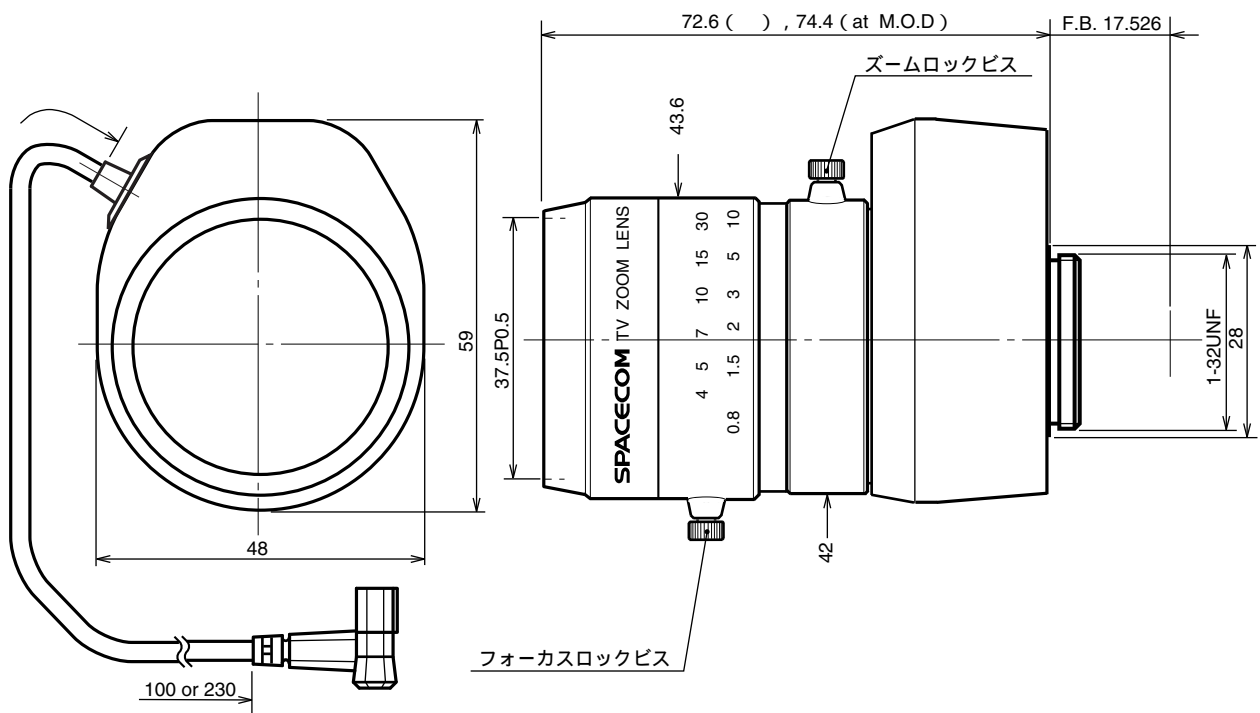

H851VG

イメージサイズ：①/2 ①/3 ①/4

【仕様】

焦点距離：	8.5～51mm
最大口径比：	1:1.6
絞り：	F1.6～360相当 オートクローズシステム
包括角度：	8.5mmにて41.3° × 31.5° 51mmにて7.2° × 5.4°
最大画面寸法：	6.4 × 4.8mm (8mm)
至近距離：	0.8m (前玉面より)
最近接の撮影範囲：	8.5mmにて62.8 × 45.1cm 51mmにて10.9 × 8.2cm
バックフォーカス：	15.89mm (In Air)
フランジバック：	17.526mm

操作：	CloseからOpen：3V以下 OpenからClose：0.5V以上
操作方式：	フォーカス：手動 ズーム：手動 アイリス：ガルバノメーター駆動
作動温度範囲：	-10～+50
マウント：	C-マウント (レンズ姿勢調整可能)
フィルターネジ径：	37.5mm P0.5
大きさ，質量：	43.6 × 72.6 × 59.0mm，約130g

【構成】

- レンズ・・・・・・・・・・・・・1
- レンズキャップ・・・・・・・・・・1
- ダストキャップ・・・・・・・・・・1

【外観図】

【回路図】