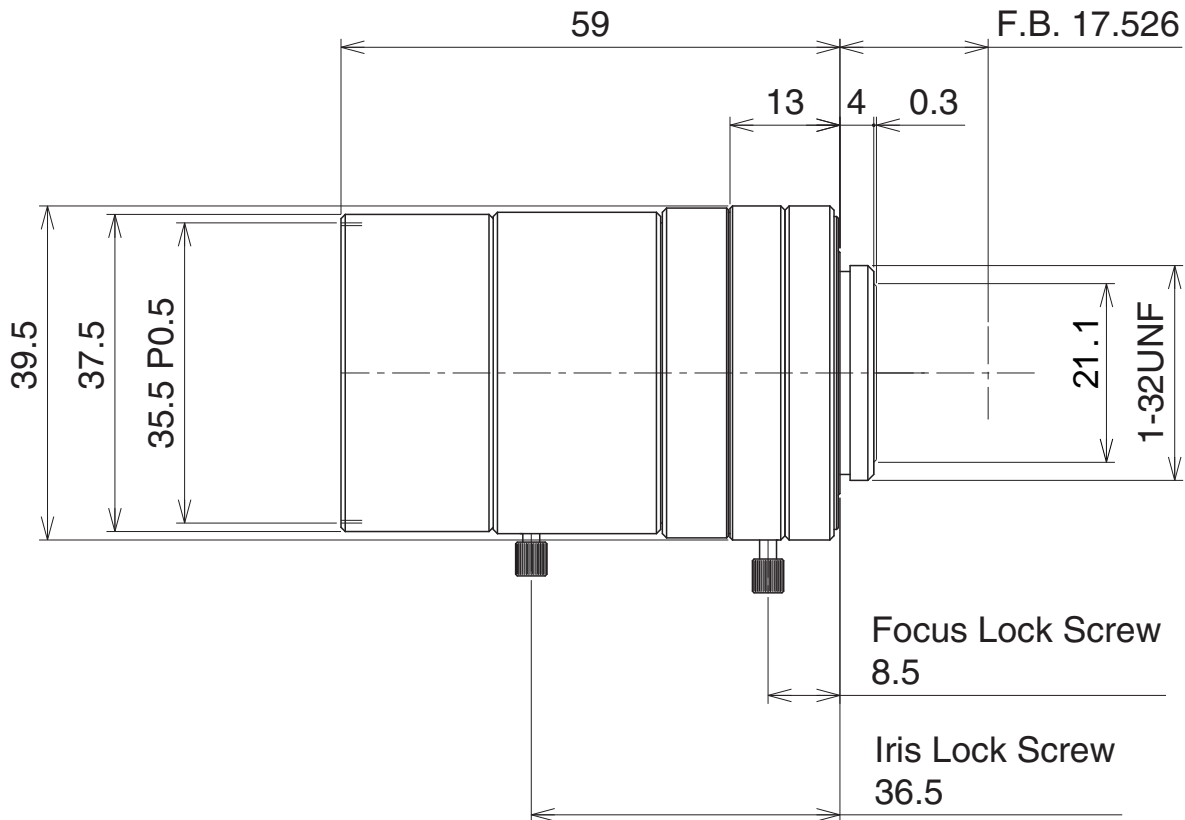

JHF12M-MP2

【仕様】2/3インチ300万画素カメラ対応 固定焦点レンズ

イメージサイズ: (2/3)

焦点距離 :	12mm	バックフォーカス :	14.00mm(In Air)
最大口径比 :	1:1.8	フランジバック :	17.526mm
絞り :	F1.8~22	操作方式 :	フォーカス : 手動 アイリス : 手動
包括角度 :	40.3×30.8°	作動温度範囲 :	-10~+50
最大画面寸法 :	8.8×6.6mm (11mm)	マウント :	C-マウント
至近距離 :	0.2m (前玉面より)	フィルターネジ径 :	35.5mm P0.5
光学ディストーション :	至近にて 最大-0.98% 無限にて -0.37%	大きさ :	39.5×59mm
TVディストーション :	至近にて -0.22% 無限にて 0.10%	質量 :	約145g

【構成】

- レンズ.....1
- レンズキャップ.....1
- ダストキャップ.....1

【外観図】

Unit:mm