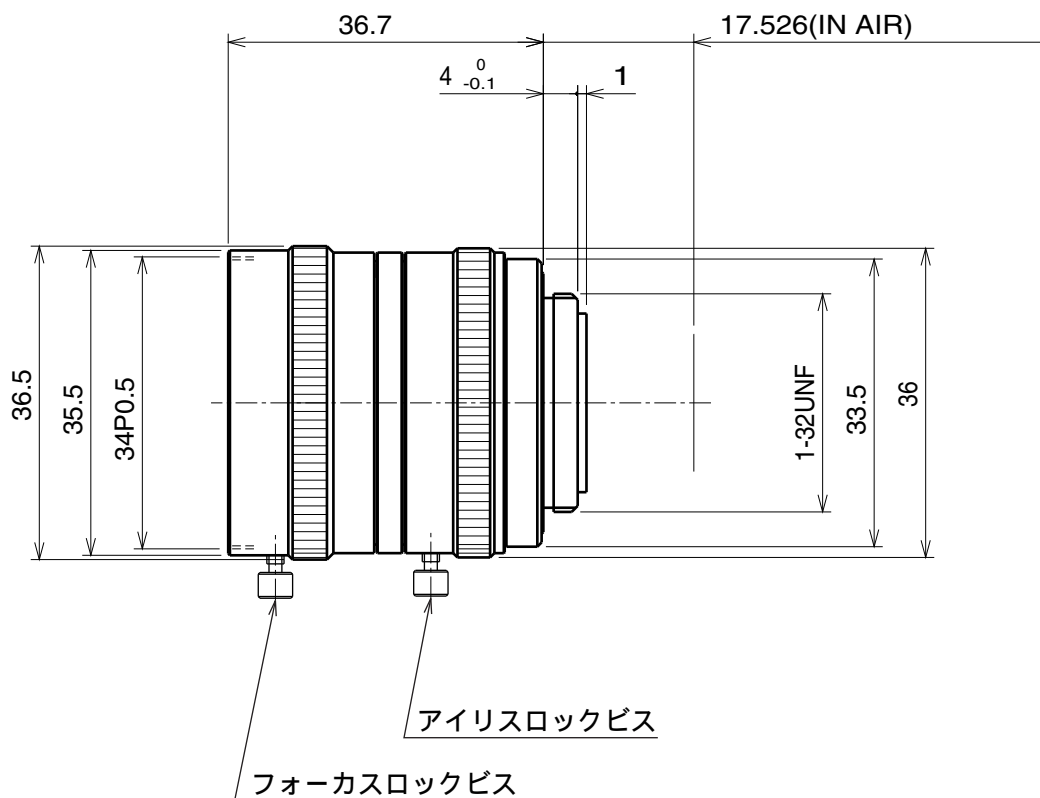

VF25M-2

イメージサイズ: (1) (2/3) (1/2)

【仕様】

焦点距離:	25mm	バックフォーカス:	14.32mm (In Air)
最大口径比:	1:1.4	フランジバック:	17.526mm
絞り:	F1.4 ~ Close	操作方式:	フォーカス : 手動 アイリス : 手動
包括角度:	28.7° × 21.7°	作動温度範囲:	-10 ~ +50
最大画面寸法:	12.8 × 9.6mm (16mm)	マウント:	C-マウント
至近距離:	0.5m (前玉面より)	フィルター径:	34mm P0.5
最近接の撮影範囲:	27.5 × 21.1cm	大きさ, 質量:	36.5 × 36.7mm

【構成】

- レンズ..... 1
- レンズキャップ..... 1
- ダストキャップ..... 1

【外観図】

Unit:mm