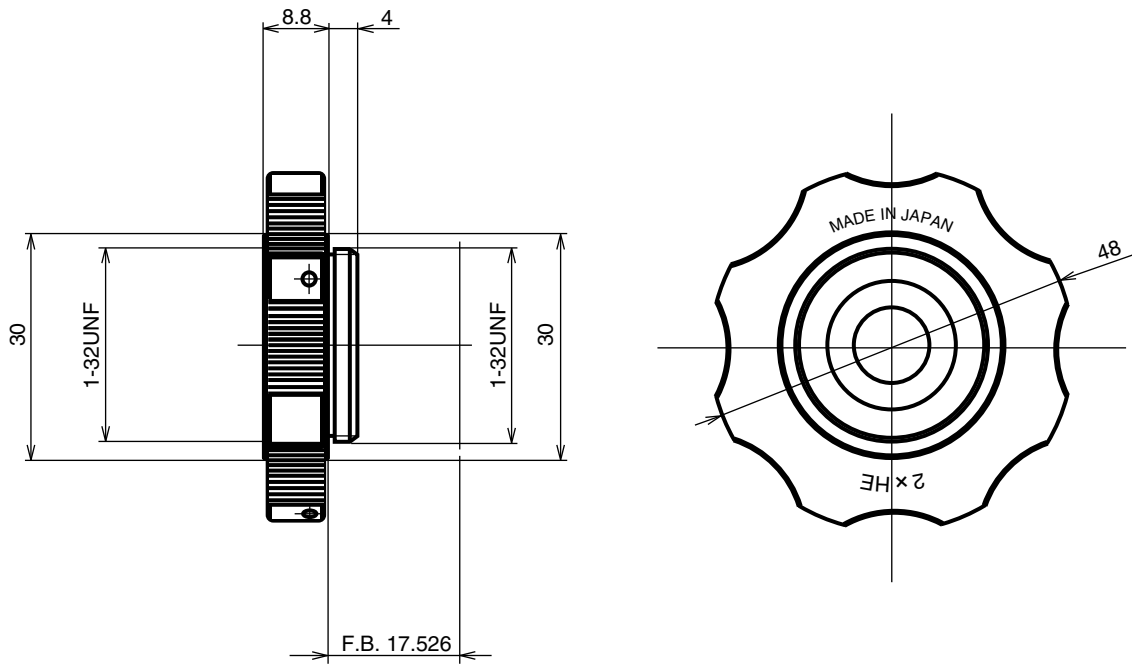

2XHE

ズームレンズ用の2倍エクステンダー

【仕様】

ズーム比： 2倍

大きさ、質量：

48 × 8.8mm, 約50 g

F値： 取り付けレンズの2倍相当

【外観図】

Unit:mm