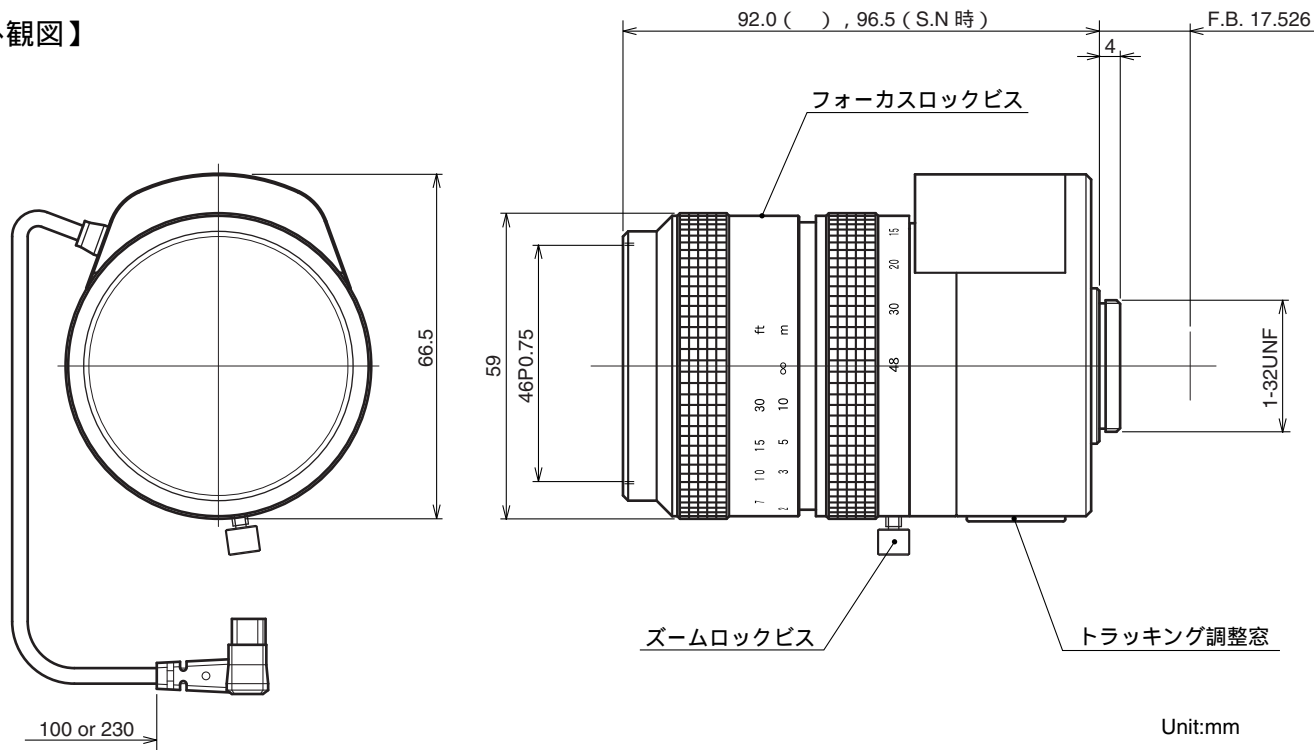

HZ848DC

【仕様】 F1.0 手動6倍ズームレンズ (オートアイリス)

イメージサイズ: $\frac{1}{2}$ $\frac{1}{3}$ $\frac{1}{4}$

焦点距離:	8 ~ 48mm	バックフォーカス:	14.56mm (In Air)
最大口径比:	1:1.0	フランジバック:	17.526mm
絞り:	F 1.0 ~ 360 内蔵アッテネーターと絞りの組み 合わせによる光量調整方式	操作方式:	フォーカス: 手動 ズーム: 手動 アイリス: ガルバノメーター駆動 Close Open: 4.0V以下 Open Close: 0.1V以上 動作スピード (全域) 4sec. 以内
ズーム比:	6倍	作動温度範囲:	-10~+50
包括角度:	8mmにて 43.6° × 33.4° 48mmにて 7.7° × 5.7°	マウント:	C-マウント (レンズ姿勢調整可能)
最大画面寸法:	6.4 × 4.8mm (8mm)	フィルターネジ径:	46mm P0.75
至近距離:	1.0m (前玉面より) S.N. (サービスニア) 時 0.5m ズーミング中に一部ケラレを生じる可能性有り	大きさ, 質量:	59.0 × 92.0 × 66.5mm
最近接の撮影範囲:	8mmにて 74.3 × 54.9cm (S.N時 37.2 × 27.5cm) 48mmにて 12.3 × 9.3cm (S.N時 6.2 × 4.7cm)		

【構成】

- レンズ..... 1
- レンズキャップ..... 1
- ダストキャップ..... 1

【外観図】

【回路図】