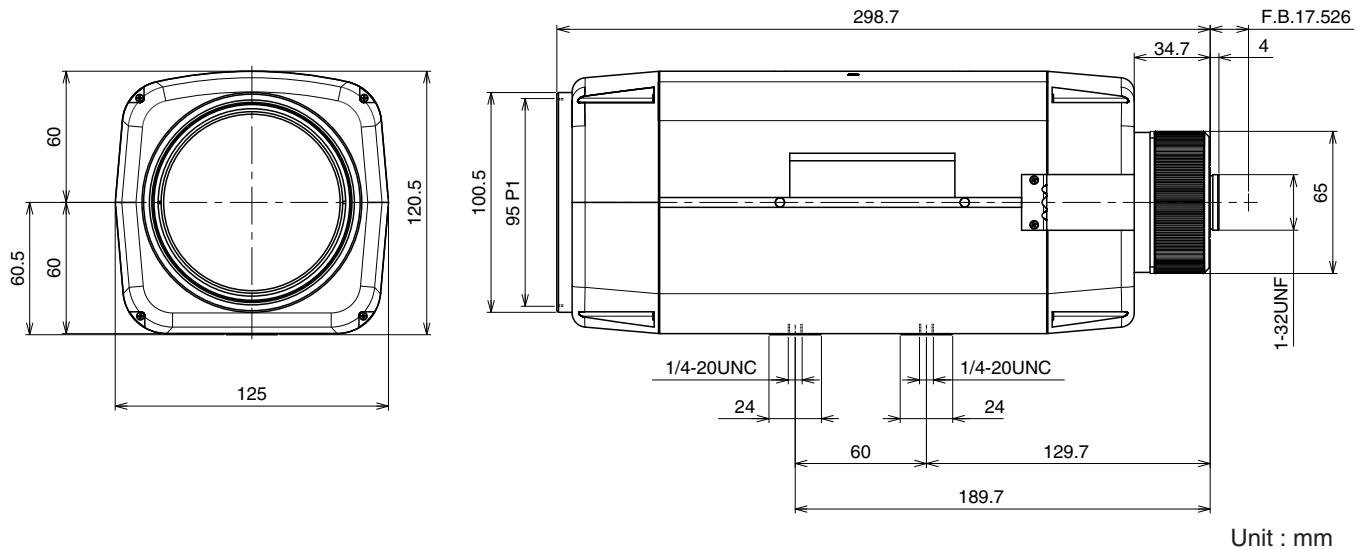

HZ20700RDC R-MP

イメージサイズ: (1/2)

【仕様】 Day&Nightカメラ対応 3倍電動ズームレンズ

焦点距離 : 20 ~ 700mm
 最大口径比 : 1:3.2
 アイリス : F3.2 ~ 360 (Tele F9)
 ズーム比 : 35倍
 包括角度 : 20mmにて17.8 × 13.4 °
 700mmにて0.5 × 0.4 °
 最大画面寸法 : 6.4 × 4.8mm (8mm)
 至近距離 : 4m (前玉面より)
 バックフォーカス : 14.93mm (In Air)

フランジバック : 17.526mm
 操作 : ズーム : モーター駆動 (DC ± 6.4V, Max70mA)
 フォーカス : モーター駆動 (DC ± 6.4V, Max70mA)
 アイリス : IG(オートクローズシステム)
 Close Open : 4.0V以下
 Open Close : 0.1V以上
 作動温度範囲 : -10 ~ +50
 マウント : C-マウント(レンズ姿勢調整可能)
 フィルターネジ径 : 95mm P1
 大きさ,質量 : 120 × 120.5 × 298.7mm, 約3.5kg

【構成】

- レンズ1
- レンズキャップ1
- ダストキャップ1

4P Nコネクタ (メス)1
 (外径 8mmの 4芯ケーブルをご用意ください)

【外観図】

【回路図】