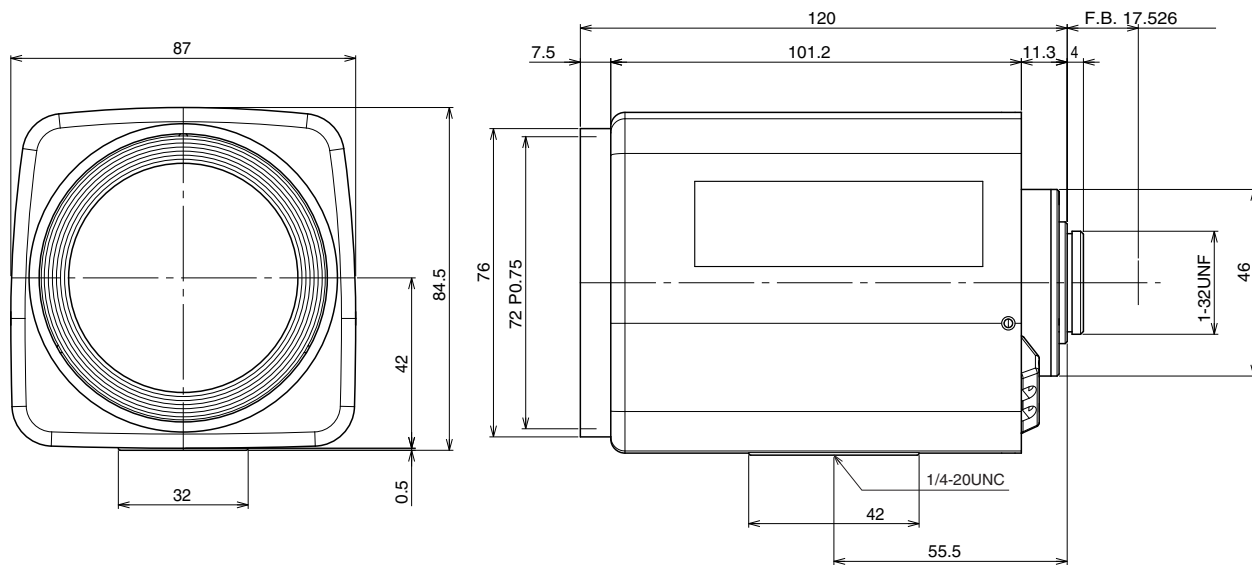

HD1166R

【仕様】メガピクセルカメラ対応6倍電動ズームレンズ

イメージサイズ：②/③

焦点距離： 11 ~ 66mm
 最大口径比： 1:1.8
 絞り： F1.8 ~ Close (No F drop)
 ズーム比： 6倍
 包括角度： 11mmにて43.3° x 33.0°
 66mmにて7.7° x 5.8°
 最大画面寸法： 8.8 x 6.6mm (11mm)
 至近距離： 1.4m (前玉面より)
 解像力： 中心にて3.45 μm対応
 周辺にて4 μm対応
 バックフォーカス： 15.28mm(In Air)

フランジバック： 17.526mm
 操作： ズーム： モーター駆動 (DC ± 6.4V , Max40mA)
 フォーカス：モーター駆動 (DC ± 6.4V , Max40mA)
 アイリス： モーター駆動 (DC ± 6.4V , Max40mA)
 作動温度範囲： -10 ~ +50
 マウント： C-マウント(レンズ姿勢調整可能)
 フィルターネジ径： 72mm P0.75
 大きさ： 84.5 x 85 x 120mm
 質量： 約 700g

【構成】

- レンズ1
- レンズキャップ1
- ダストキャップ1
- 4PINコネクタ(メス)1
- (外形6mmの4芯ケーブルを別途ご用意下さい)

【外観図】

Unit:mm

【回路図】