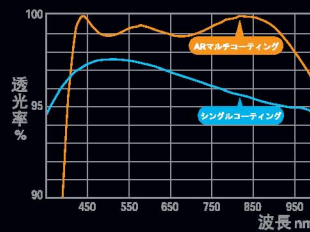

MULTI
CONTROL

3.6MP 360万画素電動ズームレンズ

CAPELLAは360万画素の解像力に対応した6倍電動ズームレンズです。
解像力125本/mmを実現しております。

CAPELLA

一般的なレンズ

CAPELLA

一般的なレンズ

NON
F-DROP

ズーム全域でFドロップしません！

ズームレンズの場合、入射径は焦点距離に比例して変化し、望遠側にズームしていくと入射径が大きくなります。そして入射径が前玉径と等しくなるとそれ以上入射径は大きくなれないため、Fナンバーが低下してしまいます。この現象は「Fドロップ」と呼ばれ、CAPELLAはFドロップが生じないように、レンズ設計が施されております。

AR
COAT.

ARマルチコーティング採用！

CAPELLAはARマルチコーティングを採用しております。一般的なシングルコーティングと比較して高い透過率を実現します。また映像に有害なフレアーやゴーストを低減でき高いコントラスト・色再現性が得られます。さらに可視光域から近赤外広域まで広い波長帯まで対応しており夜間撮影やIR投光器との組合せにおいて高い性能を発揮いたします。