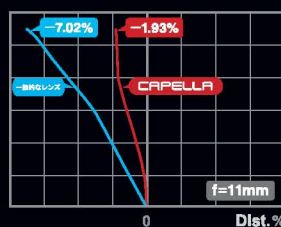

ズーム全域でFドロップしません！

ズームレンズの場合、入射径は焦点距離に比例して変化し、望遠側にズームしていくと入射径が大きくなります。そして入射径が前玉径と等しくなるとそれ以上入射径は大きくなれないため、Fナンバーが低下してしまいます。この現象は「Fドロップ」と呼ばれ、CAPELLAはFドロップが生じないように、レンズ設計が施されております。

AR
COAT.

ARマルチコーティング採用！

CAPELLAはARマルチコーティングを採用しております。一般的なシングルコーティングと比較して高い透過率を実現します。また映像に有害なフレアーやゴーストを低減でき高いコントラスト・色再現性が得られます。さらに可視光域から近赤外広域まで広い波長帯まで対応しており夜間撮影やIR投光器との組合せにおいて高い性能を発揮いたします。

低DIST.

歪曲収差が少ない！

CAPELLAは歪曲収差を十分に少なく抑えたレンズです。

MULTI
CONTROL

豊富な制御方式

CAPELLAは豊富な制御方式に対応可能です。

フォーカス・ズーム：手動、 アイリス：DC-IRISのモデルもございます。