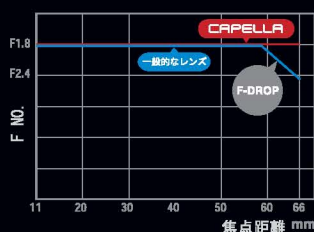

MULTI
CONTROL

3.6MP 360万画素電動ズームレンズ

CAPELLAは360万画素の解像力に対応した6倍電動ズームレンズです。
解像力125本/mmを実現しております。

CAPELLA

一般的なレンズ

CAPELLA

一般的なレンズ

NON
F-DROP

ズーム全域でFドロップしません！

ズームレンズの場合、入射径は焦点距離に比例して変化し、望遠側にズームしていくと入射径が大きくなります。そして入射径が前玉径と等しくなるとそれ以上入射径は大きくなれないため、Fナンバーが低下してしまいます。この現象は「Fドロップ」と呼ばれ、CAPELLAはFドロップが生じないように、レンズ設計が施されております。

AR
COAT.

ARマルチコーティング採用！

CAPELLAはARマルチコーティングを採用しております。一般的なシングルコーティングと比較して高い透過率を実現します。また映像に有害なフレアーやゴーストを低減でき高いコントラスト・色再現性が得られます。さらに可視光域から近赤外広域まで広い波長帯まで対応しており夜間撮影やIR投光器との組合せにおいて高い性能を発揮いたします。