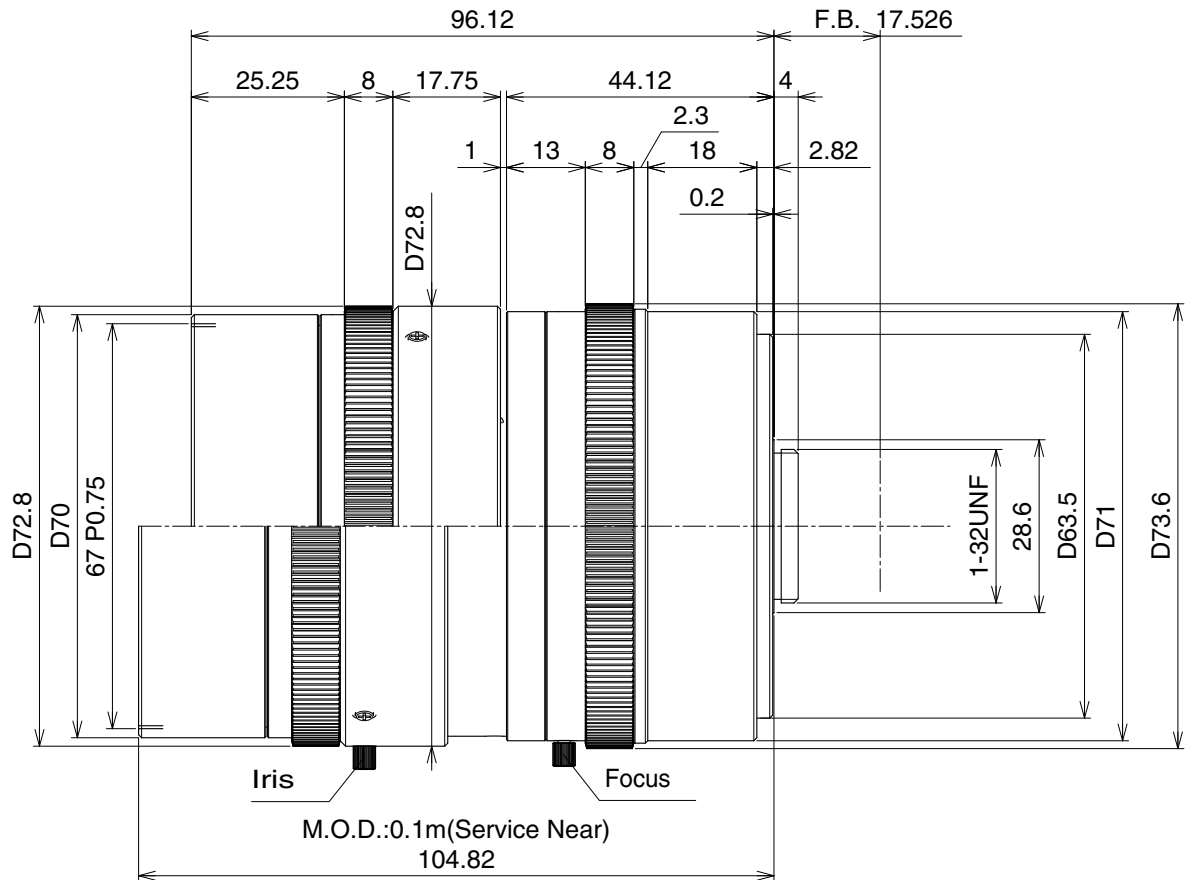

43F2409M-MP C

【仕様】

イメージサイズ: (4/3)

焦点距離:	24 mm	フランジバック:	17.526 mm
最大口径比:	1:0.9	操作:	Focus: Manual Iris: Manual
絞り:	F0.9 ~ 16	作動温度範囲:	-10 to +50 °C
包括角度:	39.3 ° x 30.8 ° (49.0 °)	マウント:	C-Mount
最大画面寸法:	17.3 x 13.5 mm (21.9mm)	フィルターネジ径:	67mm P0.75
至近距離:	0.15 m (S.N. 0.1m)	大きさ, 質量:	73.6 x 104.82 mm, 約880g
バックフォーカス:	19.36 mm (In Air)		

【構成】

- レンズ.....1
- レンズキャップ.....1
- ダストキャップ.....1

【外観図】

Unit:mm