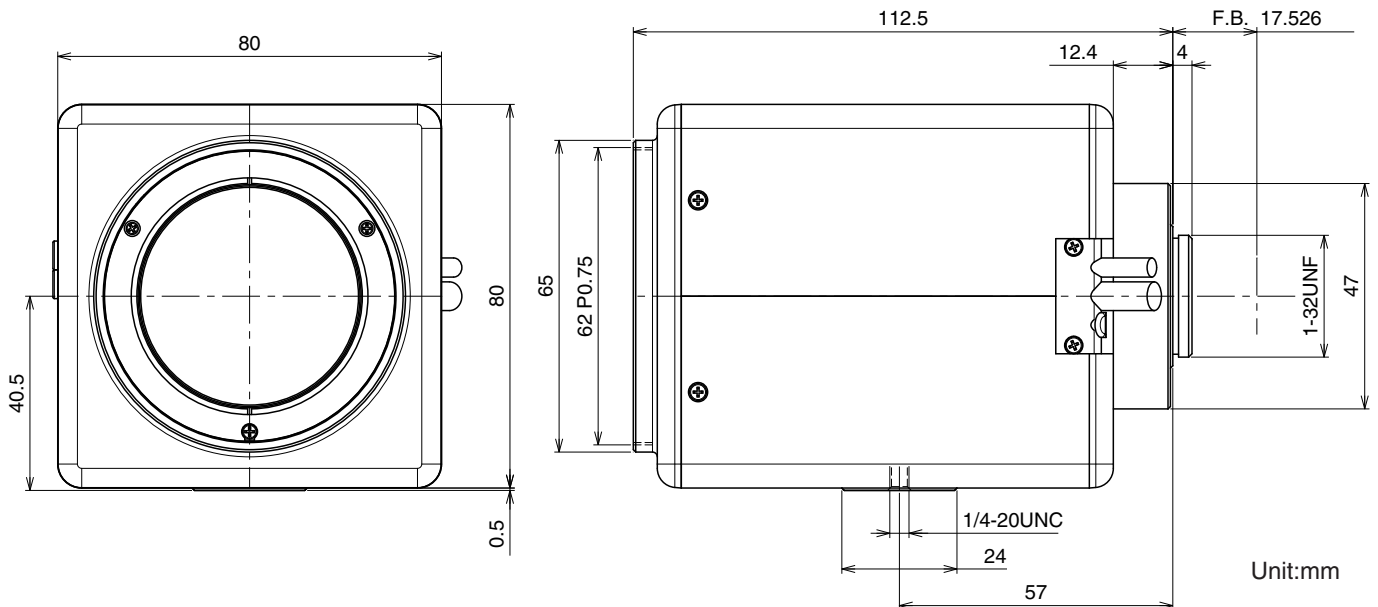

VZ2465R R-MP PZFI

【仕様】メガピクセルカメラ対応2.7倍電動ズームレンズ

イメージサイズ： ①

焦点距離： 24 ~ 65mm
 最大口径比： 1:2.0
 絞り： F2.0 ~ Close (No F drop)
 ズーム比： 2.7倍
 包括角度： 24mmにて30.5° × 22.9°
 65mmにて11.2° × 8.4°
 最大画面寸法： 12.8 × 9.6mm (16mm)
 至近距離： 7m (前玉面より)
 解像力： 5.5 μm対応
 バックフォーカス： 23.29mm(In Air)
 フランジバック： 17.526mm

操作： ズーム： モーター駆動 (DC ± 6.4V, Max45mA)
 プリセット(ポテンシオメータ 5k)
 フォーカス： モーター駆動 (DC ± 6.4V, Max45mA)
 プリセット(ポテンシオメータ 5k)
 アイリス： モーター駆動 (DC ± 6.4V, Max45mA)
 プリセット(ポテンシオメータ 5k)
 作動温度範囲： -10 ~ +50
 マウント： C-マウント(レンズ姿勢調整可能)
 フィルターネジ径： 62mm P0.75
 大きさ： 80 × 80.5 × 112.5mm
 質量： 約710g

【構成】

- レンズ1
- レンズキャップ1
- ダストキャップ1

4PINコネクタ(メス)1
 (外形6mmの4芯ケーブルを別途ご用意下さい)

【外観図】

【回路図】