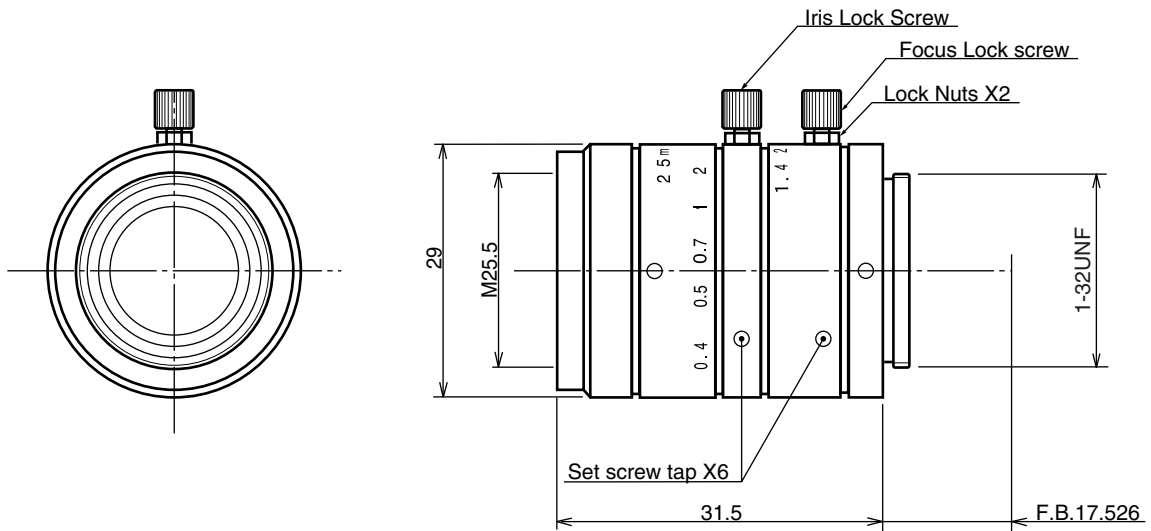

JHF25M

イメージサイズ: (2/3)

【仕様】メガピクセルカメラ対応高解像カメラレンズ

焦点距離:	25mm	フランジバック:	17.526mm
最大口径比:	1:1.4	操作方式:	フォーカス:手動 アイリス:手動
絞り:	F1.4~16	作動温度範囲:	-10~+45
包括角度:	20.1X15.1°	マウント:	C-マウント
最大画面寸法:	8.8X6.6mm (11mm)	フィルターネジ径:	25.5mm P0.5
至近距離:	0.25m (前玉面より)	大きさ、質量:	29X31.5mm, 約45 g
最近接の撮影範囲:	7.2X5.4cm		
バックフォーカス:	13.13mm (In Air)		

【構成】

- レンズ.....1
- レンズキャップ.....1
- ダストキャップ.....1

【外観図】

Unit:mm