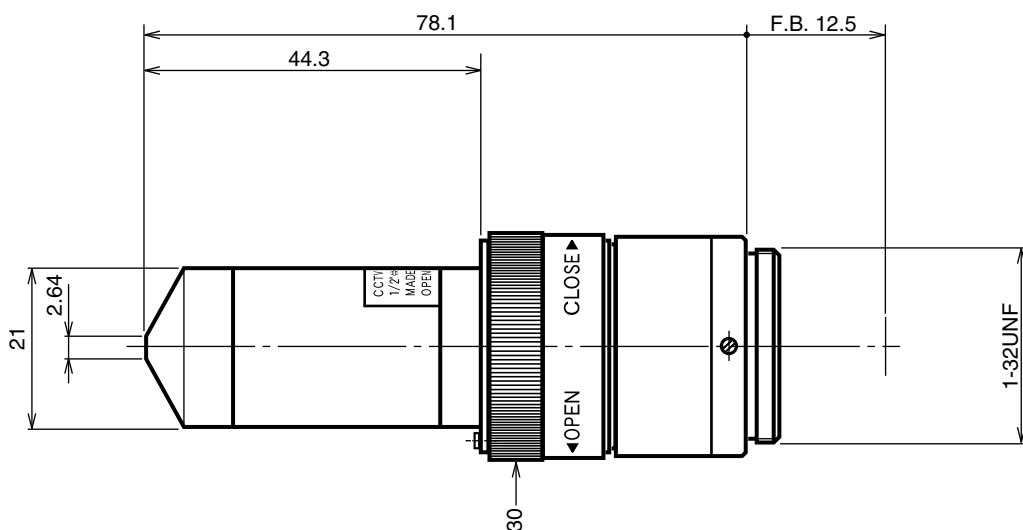

L38PCS

イメージサイズ： $\frac{1}{3}$ $\frac{1}{4}$

【仕様】

焦点距離：	3.8mm	操作方式：	フォーカス： なし アイリス： 手動
最大口径比：	1:2.4	作動温度範囲：	-10~+50
絞り：	F2.4~CLOSE	マウント：	CS-マウント
包括角度：	64.6° × 50.7°	大きさ，質量：	30 × 78.1mm，約75g
最大画面寸法：	4.8 × 3.6mm (6mm)		
至近距離：	1.0m (前玉面より)		
最近接の撮影範囲：	100.8 × 79.0cm		
バックフォーカス：	10.41mm (In Air)		
フランジバック：	12.5mm		

【構成】

- レンズ・・・・・・・・・・ 1
- ダストキャップ・・・・・・・・ 1

【外観図】

Unit:mm