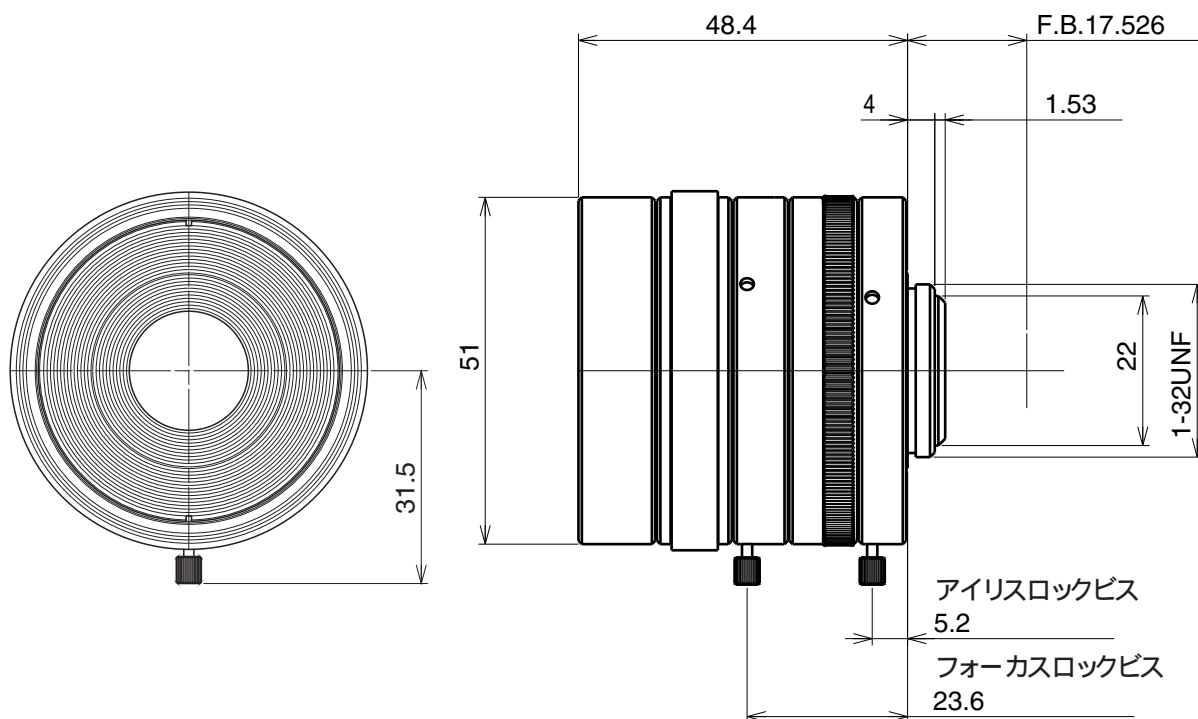

JHF8M-5MP

【仕様】 2/3インチ500万画素カメラ対応 固定焦点レンズ

イメージサイズ: (2/3)

焦点距離:	8mm
最大口径比:	1:2.8
絞り:	F2.8~22
包括角度:	57.9×45.0°
最大画面寸法:	8.8×6.6mm (11mm)
至近距離:	0.1m (前玉面より)
解像力:	3.45μm
光学ディストーション:	至近にて 最大-2.23% 無限にて -1.49%
TVディストーション:	至近にて -0.44% 無限にて 0.08%

バックフォーカス:	12.40mm(In Air)
フランジバック:	17.526mm
操作方式:	フォーカス: 手動 アイリス: 手動
作動温度範囲:	-10~+50
マウント:	C-マウント(レンズ姿勢調整可能)
フィルターネジ径:	49mm P0.75
大きさ:	51×48mm
質量:	約200g

【構成】

- レンズ.....1
- レンズキャップ.....1
- ダストキャップ.....1

【外観図】

Unit:mm