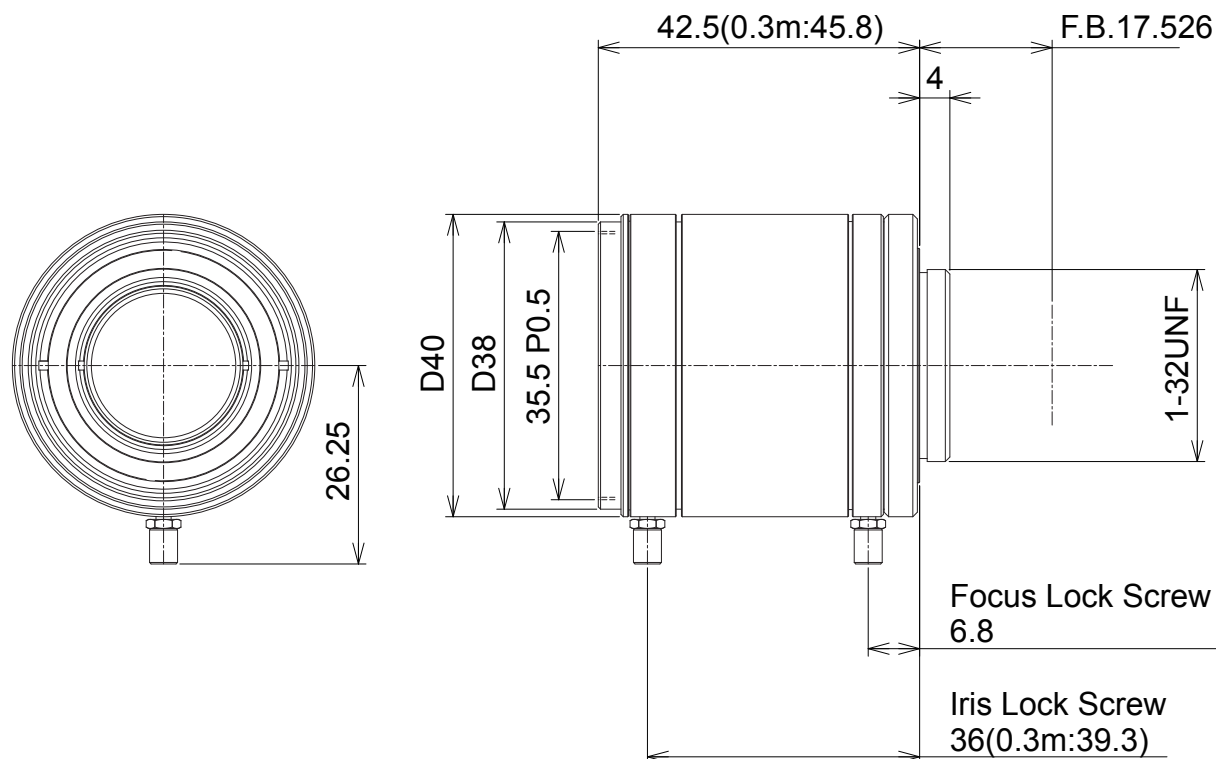

VHF25M-MP

【仕様】1インチメガピクセルカメラ対応 単焦点レンズ

イメージサイズ: (1) (1/1.1)

焦点距離:	25mm
最大口径比:	1:1.4
絞り:	F1.4~22
包括角度:	H29.0° × V21.9° (D36.1°) [H31.9° × V24.1° (D39.6°)
最大画面寸法:	12.8×9.6mm (φ16mm) [14.1mm×10.6mm(φ17.6mm)]
至近距離:	0.3m (前玉面より)
解像度:	3.5 μm
光学ディストーション:	-1.8 % (∞) [-2.1%] -2.2 % (最至近) [-2.7%]
TVディストーション	-0.5 % (∞) [-0.6%] -0.7 % (最至近) [-0.8%] ※[]内は1.1インチ時

バックフォーカス:	16.6mm(In Air)
フランジバック:	17.526mm
操作:	フォーカス: 手動 アイリス: 手動
作動温度範囲:	-10 ~ +50 °C
マウント:	C-マウント
フィルターネジ:	35.5mm P0.5
大きさ, 質量:	φ40×42.5 mm 119g

【構成】

- レンズ.....1
- レンズキャップ.....1
- ダストキャップ.....1

【外観図】

Unit:mm