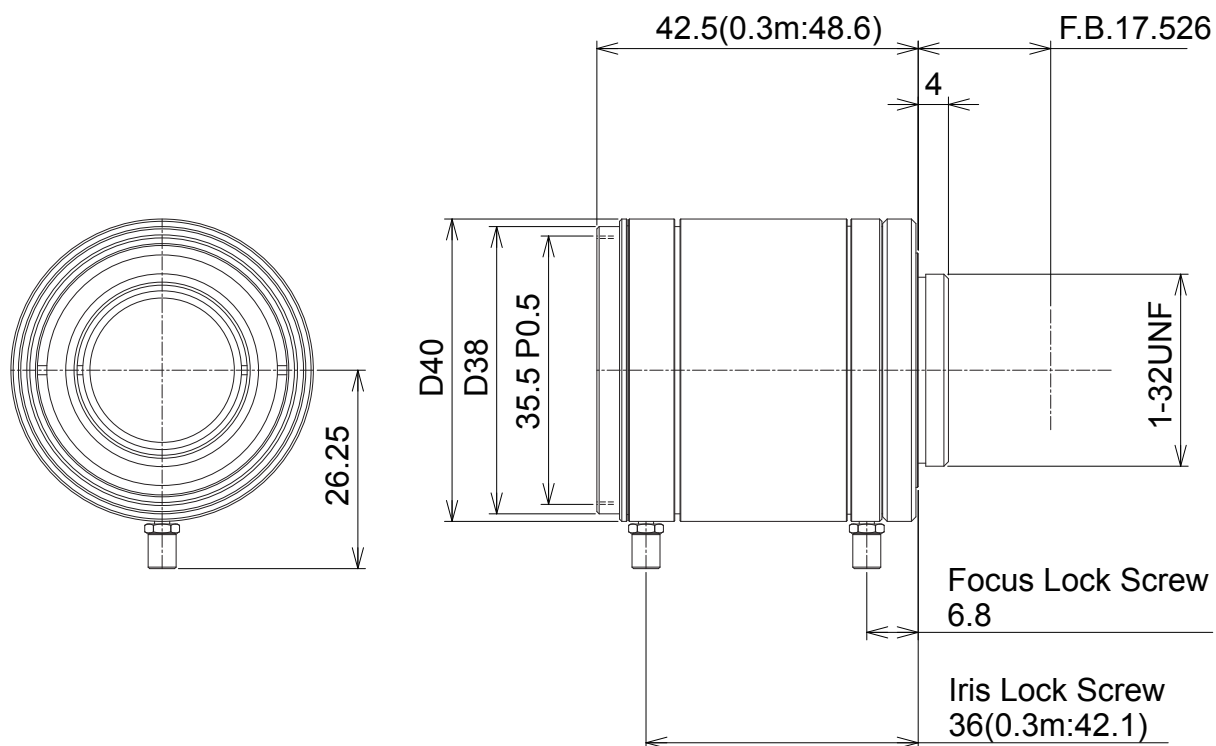

VHF35M-MP

【仕様】1インチメガピクセルカメラ対応 単焦点レンズ

イメージサイズ: (1) (1/1.1)

焦点距離:	35mm
最大口径比:	1:1.4
絞り:	F1.4~22
包括角度:	H20.9° × V16.0° (D26.0°) [H22.9° × V17.2° (D28.6°)
最大画面寸法:	12.8 × 9.6mm (φ 16mm) [14.1mm × 10.6mm(φ 17.6mm)]
至近距離:	0.3m (前玉面より)
解像度:	3.5 μm
光学ディストーション:	-1.0 % (∞) [-1.2%] -1.4 % (最至近) [-1.7%]
TVディストーション	-0.3 % (∞) [-0.4%] -0.4 % (最至近) [-0.5%] ※[]内は1.1インチ時

バックフォーカス:	18.5mm(In Air)
フランジバック:	17.526mm
操作:	フォーカス: 手動 アイリス: 手動
作動温度範囲:	-10 ~ +50 °C
マウント:	C-マウント
フィルターネジ:	35.5mm P0.5
大きさ, 質量:	φ 40 × 42.5 mm 129g

【構成】

- レンズ.....1
- レンズキャップ.....1
- ダストキャップ.....1

【外観図】

Unit:mm