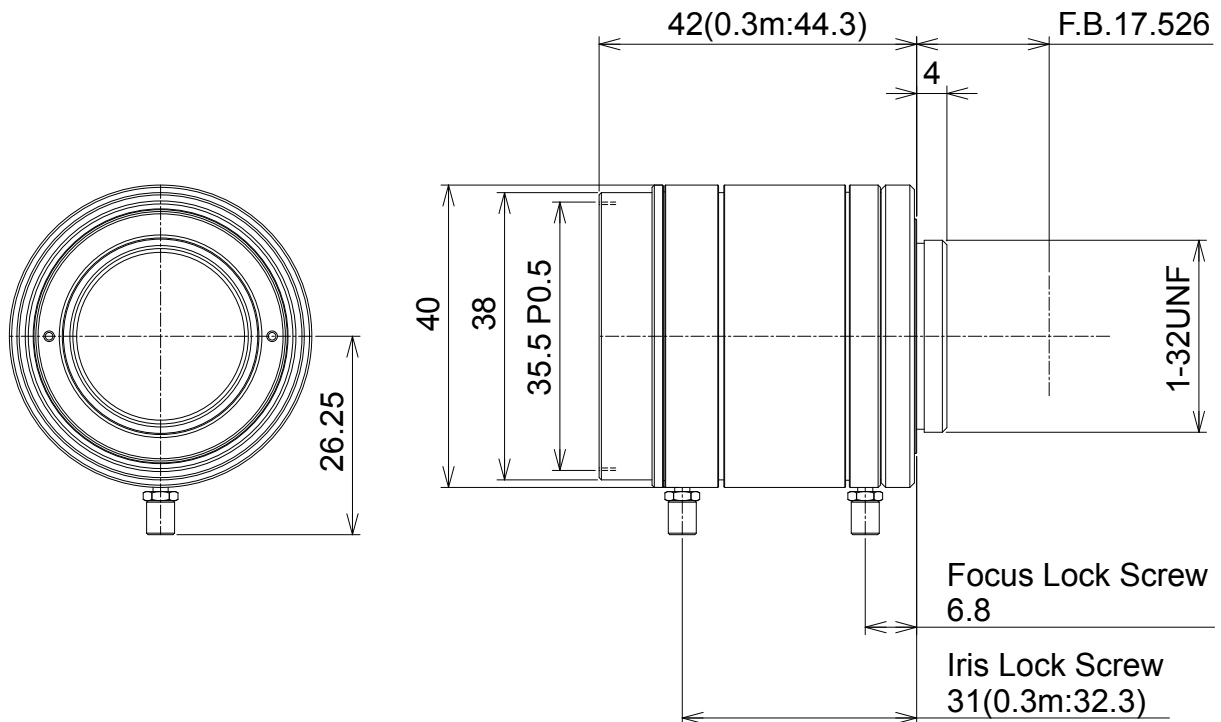

# VHF16M-MP SW R

【仕様】1.1インチメガピクセルカメラ対応 単焦点レンズ

イメージサイズ: (1.1)

焦点距離:	16mm	バックフォーカス:	16.4mm (h A ir)
最大口径比:	1:1.4	フランジバック:	17.526mm
絞り:	F1.4~ 22	操作: フォーカス:	手動
包括角度:	H48.6° × V37.1° (D59.4°)	アイリス:	手動
最大画面寸法:	14.1× 10.6mm ( 17.6mm)	作動温度範囲:	-10 ~ +50
至近距離:	0.3m (前玉面より)	マウント:	C-マウント
光学歪み:	-3.8% (最至近)	フィルター取付径:	35.5mm P0.5
	-3.4% ( )	大きさ:	40× 42mm
TV歪み:	-1.0% (最至近)	質量:	約 120g
	-0.9% ( )		

【構成】

- レンズ.....1
- レンズキャップ.....1
- ダストキャップ.....1

波長(μm)	フランジバック(mm)
0.9	17.669
1.1	17.753
1.3	17.839
1.5	17.933
1.7	18.039

【外観図】

フランジバックの変化に伴い至近距離も変化いたします。

Unit:mm