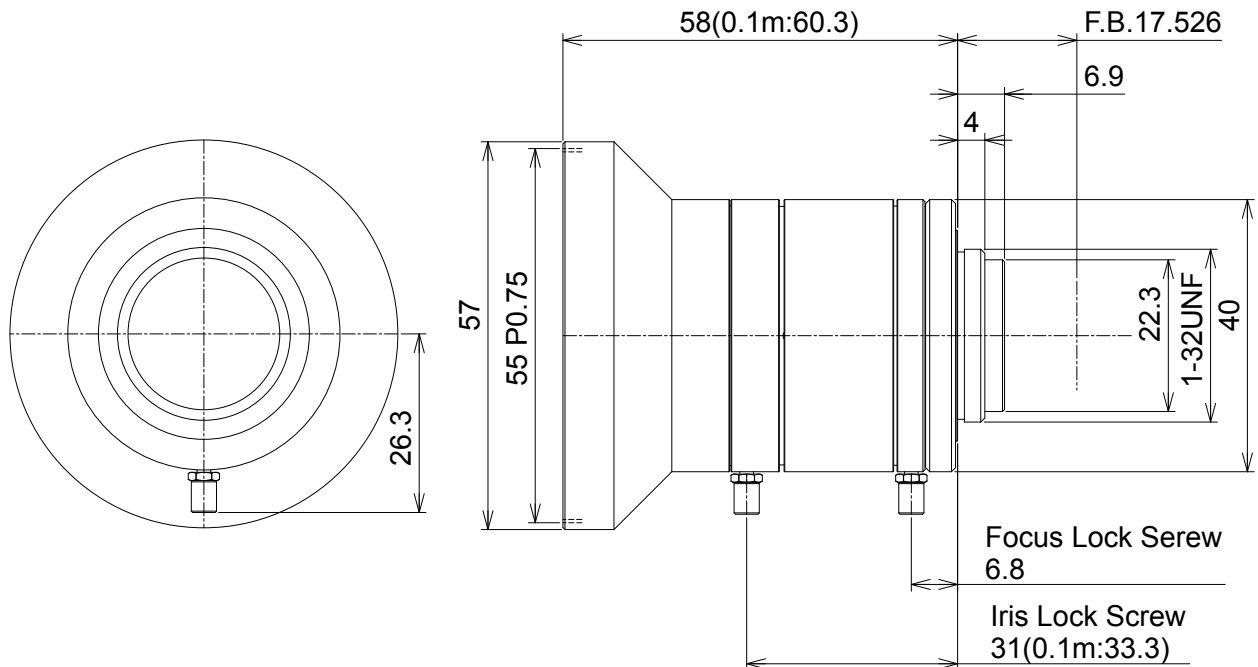

VHF8M-MP SWR

【仕様】1インチメガピクセルカメラ対応 単焦点レンズ

イメージサイズ: (1)

焦点距離: 8mm
 最大口径比: 1:1.4
 絞り: F1.4~ 22
 包括角度: H79.7° × V62.9° (D92.6°)
 最大画面寸法: 12.8 × 9.8mm (18mm)
 至近距離: 0.1m (前玉面より)
 光学歪み: -8.2% (最至近)
 -7.4% ()
 TV歪み: -2.3% (最至近)
 -1.1% ()

バックフォーカス: 11.1mm (h A ir)
 フランジバック: 17.526mm
 操作: フォーカス: 手動
 アイリス: 手動
 作動温度範囲: -10 ~ +50
 マウント: C-マウント
 フィルター取付径: 55mm P0.75
 大きさ: 57 × 58mm
 質量: 約 200g

【構成】

- レンズ.....1
- レンズキャップ.....1
- ダストキャップ.....1

波長(μm)	フランジバック(mm)
0.9	17.654
1.1	17.724
1.3	17.784
1.5	17.864
1.7	17.944

【外観図】

フランジバックの変化に伴い至近距離も変化いたします。

Unit:mm