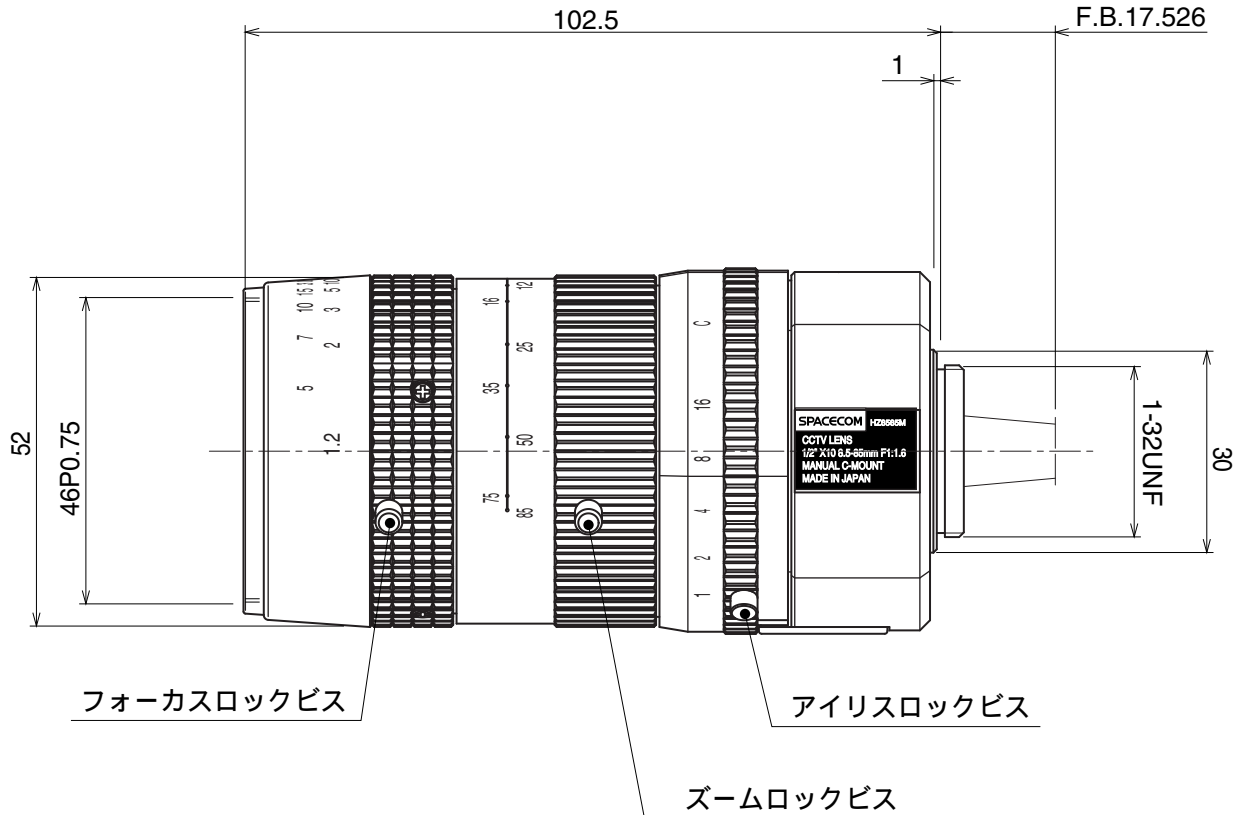

# HZ8585M

イメージサイズ：(1/2) (1/3) (1/4)

## 【仕様】

焦点距離：	8.5～85mm
最大口径比：	1:1.6
絞り：	F1.6～Close
ズーム比：	10倍
包括角度：	8.5mmにて41.3°×31.5° 85mmにて4.3°×3.2°
最大画面寸法：	6.4×4.8mm ( 8mm )
至近距離：	1.2m (前玉面より)
最近接の撮影範囲：	8.5mmにて86.5×64.9cm 85mmにて8.6×6.5cm
バックフォーカス：	15.56mm (In Air)
フランジバック：	17.526mm

操作方式：	フォーカス：手動 ズーム：手動 アイリス：手動
作動温度範囲：	-10～+50
マウント：	C-マウント (レンズ姿勢調整可能)
フィルターネジ径：	46mm P0.75
大きさ：	52×102.5mm, 約200g

## 【外観図】

Unit:mm