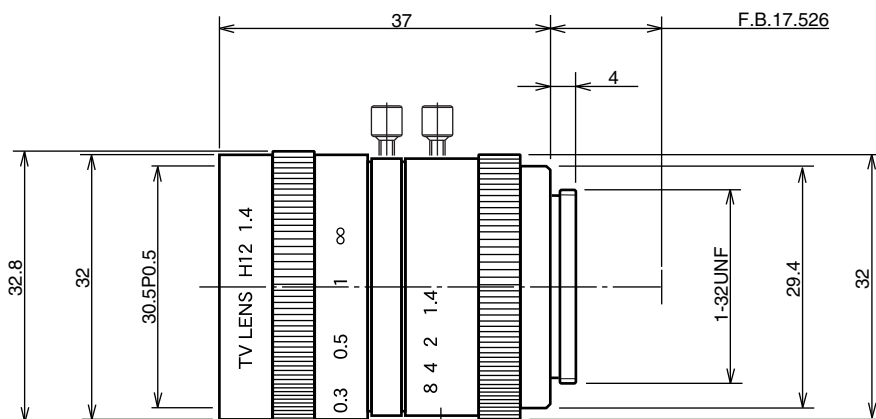

## 【仕様】

イメージサイズ：①/②

焦点距離： 12mm  
 最大口径比： 1:1.4  
 絞り： F1.4~Close  
 包括角度： 29.86° × 22.61°  
 最大画面寸法： 6.4 × 4.8mm ( 8mm )  
 至近距離： 0.3m ( 前玉面より )  
 バックフォーカス： 13.87mm ( In Air )

フランジバック： 17.526mm  
 操作方式： フォーカス：手動  
 アイリス：手動  
 作動温度範囲： -10 ~ +50  
 マウント： C-マウント  
 フィルターネジ径： 30.5mm P0.5  
 大きさ、質量： 32.8 × 37mm, 約65g

## 【構成】

- レンズ・・・・・・・・・・ 1
- レンズキャップ・・・・・・・・ 1
- ダストキャップ・・・・・・・・ 1

## 【外観図】

Unit:mm