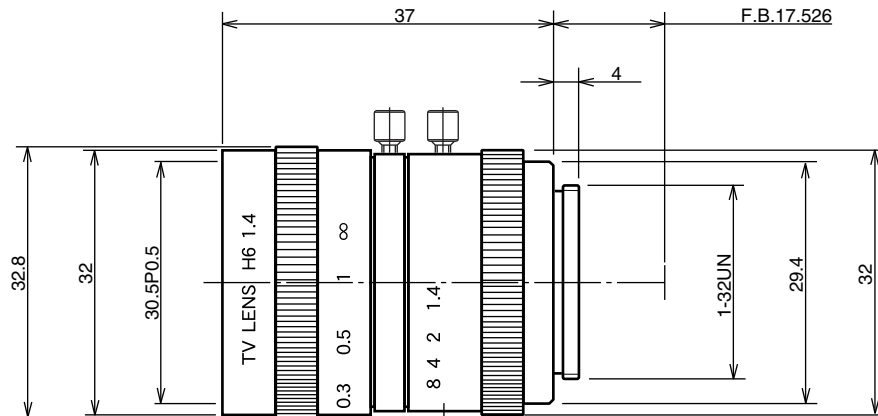

HF6M-2

【仕様】

イメージサイズ：(1/2)

焦点距離：	6mm	フランジバック：	17.526mm
最大口径比：	1:1.4	操作方式：	フォーカス：手動 アイリス：手動
絞り：	F1.4~Close	作動温度範囲：	-10 ~ +50
包括角度：	56.14° X43.60°	マウント：	C-マウント
最大画面寸法：	6.4X4.8mm (8mm)	フィルターネジ径：	30.5mm P0.5
至近距離：	0.2m (前玉面より)	大きさ、質量：	32.8X37mm, 約70 g
バックフォーカス：	13.93mm (In Air)		

【構成】

- レンズ・・・・・・・・・・ 1
- レンズキャップ・・・・・・・・ 1
- ダストキャップ・・・・・・・・ 1

【外観図】

Unit:mm